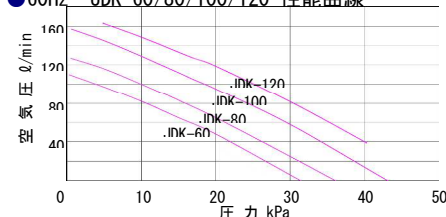

●50Hz TKO-150/200 性能曲線

●60Hz JDK-30/40 性能曲線

●60Hz JDK-60/80/100/120 性能曲線

●60Hz TKO-150/200 性能曲線

50/60Hz

型式	口径 (mm)	定格電圧 (V)	常用圧力 (kPa)	空気量 (L/min)	消費電力 (W)	外形寸法 (W×H×Lmm)	質量 (kg)
JDK-30	外径 19 (VP13 対応)	AC100	11.8	30	26/25	177×200×221	4.3
JDK-40				40	36/35		
JDK-60			14.7	60	36/35		
JDK-80				80	51/51		
JDK-100				100	71/74		
JDK-120	120	101					
TKO-150	φ26 (VP-20)	AC100	20	150	115/125	240×230.5×180	10
TKO-200				200	175/185		