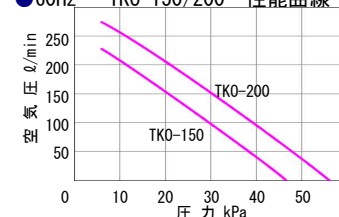

●50Hz TKO-150/200 性能曲線

●60Hz JDK-30/40 性能曲線

●60Hz JDK-60/80/100/120 性能曲線

●60Hz TKO-150/200 性能曲線

50/60Hz

型式	口径 (mm)	定格電圧 (V)	常用圧力 (kPa)	空気量 (L/min)	消費電力 (W)	外形寸法 (W×H×Lmm)	質量 (kg)
JDK-30	外径 19 (VP13 対応)	AC100	11.8	30	26/25	177×200×221	4.3
JDK-40				40	36/35		
JDK-60			14.7	60	36/35		
JDK-80				80	51/51		
JDK-100				100	71/74		
JDK-120	120	101					
TKO-150	φ26 (VP-20)	AC100	20	150	115/125	240×230.5×180	10
TKO-200				200	175/185		