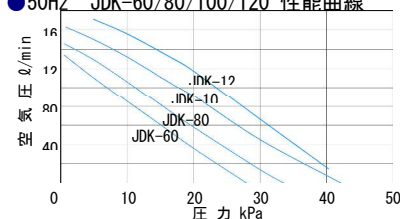

●50Hz TKO-150/200 性能曲線

●60Hz JDK-30/40 性能曲線

●60Hz JDK-60/80/100/120 性能曲線

●60Hz TKO-150/200 性能曲線

50/60Hz

型式	口径 (mm)	定格電圧 (V)	常用圧力 (kPa)	空気量 (L/min)	消費電力 (W)	外形寸法 (W×H×Lmm)	質量 (kg)
JDK-30	外径 19 (VP13 対応)	AC100	11.8	30	26/25	177×200×221	4.3
JDK-40				40	36/35		
JDK-60			14.7	60	36/35		
JDK-80				80	51/51		
JDK-100				100	71/74		
JDK-120	120	101					
TKO-150	φ26 (VP-20)	AC100	20	150	115/125	240×230.5×180	10
TKO-200				200	175/185		