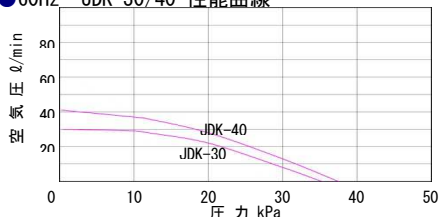

●50Hz TKO-150/200 性能曲線

●60Hz JDK-30/40 性能曲線

●60Hz JDK-60/80/100/120 性能曲線

●60Hz TKO-150/200 性能曲線

50/60Hz

型式	口径 (mm)	定格電圧 (V)	常用圧力 (kPa)	空気量 (L/min)	消費電力 (W)	外形寸法 (W×H×Lmm)	質量 (kg)
JDK-30	外径 19 (VP13 対応)	AC100	11.8	30	26/25	177×200×221	4.3
JDK-40				40	36/35		
JDK-60			14.7	60	36/35		
JDK-80				80	51/51		
JDK-100				100	71/74		
JDK-120	120	101					
TKO-150	φ26 (VP-20)	AC100	20	150	115/125	240×230.5×180	10
TKO-200				200	175/185		