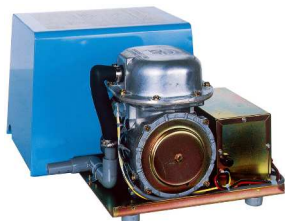

DFC-40N-24