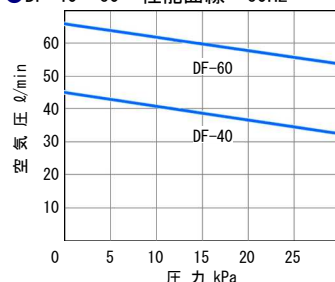

### DFI型

- 直流専用、過電流保護機能付

DFC-40N-24

DFI-100-24

●DF-40・60 性能曲線 50Hz

●DF-40・60 性能曲線 60Hz

●DF-80~300 性能曲線 50Hz

●DF-80~300 性能曲線 60Hz

●DFC・DFI 性能曲線

型式	口径 (mm)	常用圧力 (kPa)	空気量 (L/min)	消費電力 (W)	質量 (kg)
DF-40	φ19 (VP-13)	11.8	35/40	50/60	6
DF-60		14.7	50/60	64/70	6
DF-80		14.7	70/80	120/120	11
DF-100		16.7	85/100	140	11
DF-120		16.7	100/120	160	11
DF-150	φ27 (VP-20)	19.6	130/150	195/215	11
DF-200		19.6	170/200	280/295	23.5
DF-240		19.6	210/240	330/350	23.5
DF-300		19.6	250/300	390/430	23.5