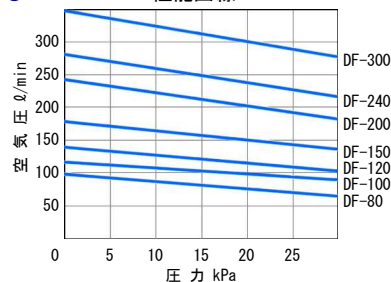

### DFI型

- 直流専用、過電流保護機能付

DFC-40N-24

DFI-100-24

●DF-40・60 性能曲線 50Hz

●DF-40・60 性能曲線 60Hz

●DF-80~300 性能曲線 50Hz

●DF-80~300 性能曲線 60Hz