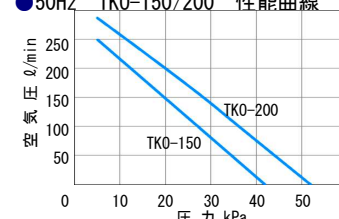

●50Hz TKO-150/200 性能曲線

●60Hz JDK-30/40 性能曲線

●60Hz JDK-60/80/100/120 性能曲線

●60Hz TKO-150/200 性能曲線

50/60Hz

型式	口径 (mm)	定格電圧 (V)	常用圧力 (kPa)	空気量 (L/min)	消費電力 (W)	外形寸法 (W×H×Lmm)	質量 (kg)
JDK-30	外径 19 (VP13 対応)	AC100	11.8	30	26/25	177×200×221	4.3
JDK-40				40	36/35		
JDK-60			14.7	60	36/35		
JDK-80				80	51/51		
JDK-100				100	71/74		
JDK-120	120	101					
TKO-150	φ26 (VP-20)	AC100	20	150	115/125	240×230.5×180	10
TKO-200				200	175/185		