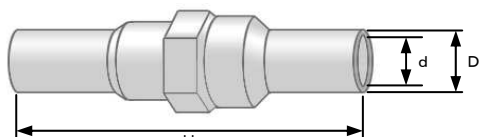

ブロワ用逆止弁CV

ブロワ用タケノコ8φ

呼び径	D	d	H	A
20	26	20	139	45×49 8角