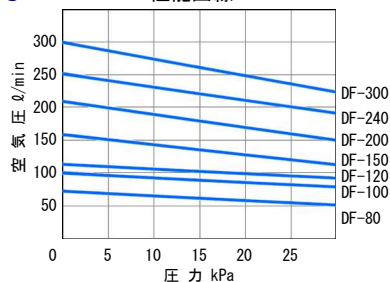

### DFI型

- 直流専用、過電流保護機能付

DFC-40N-24

DFI-100-24

●DF-40・60 性能曲線 50Hz

●DF-40・60 性能曲線 60Hz

●DF-80~300 性能曲線 50Hz

●DF-80~300 性能曲線 60Hz