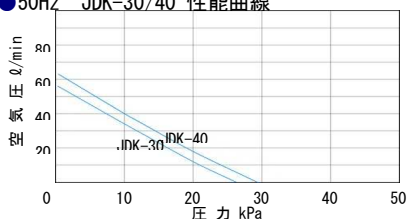

●50Hz JDK-30/40 性能曲線