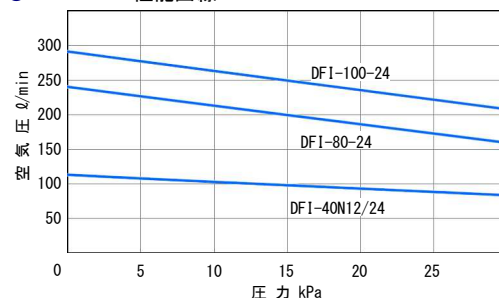

●DFC・DFI 性能曲線