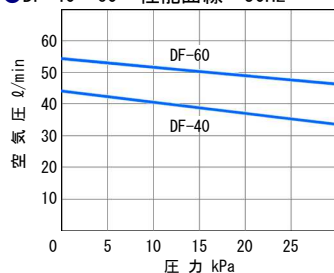

### DFI型

- 直流専用、過電流保護機能付

DFC-40N-24

DFI-100-24

●DF-40・60 性能曲線 50Hz

●DF-40・60 性能曲線 60Hz

●DF-80~300 性能曲線 50Hz

●DF-80~300 性能曲線 60Hz

●DFC・DFI 性能曲線

型式	口径 (mm)	常用圧力 (kPa)	空気量 (L/min)	消費電力 (W)	質量 (kg)
DF-40	φ19 (VP-13)	11.8	35/40	50/60	6
DF-60		14.7	50/60	64/70	6
DF-80		14.7	70/80	120/120	11
DF-100		16.7	85/100	140	11
DF-120		16.7	100/120	160	11
DF-150	φ27 (VP-20)	19.6	130/150	195/215	11
DF-200		19.6	170/200	280/295	23.5
DF-240		19.6	210/240	330/350	23.5
DF-300		19.6	250/300	390/430	23.5